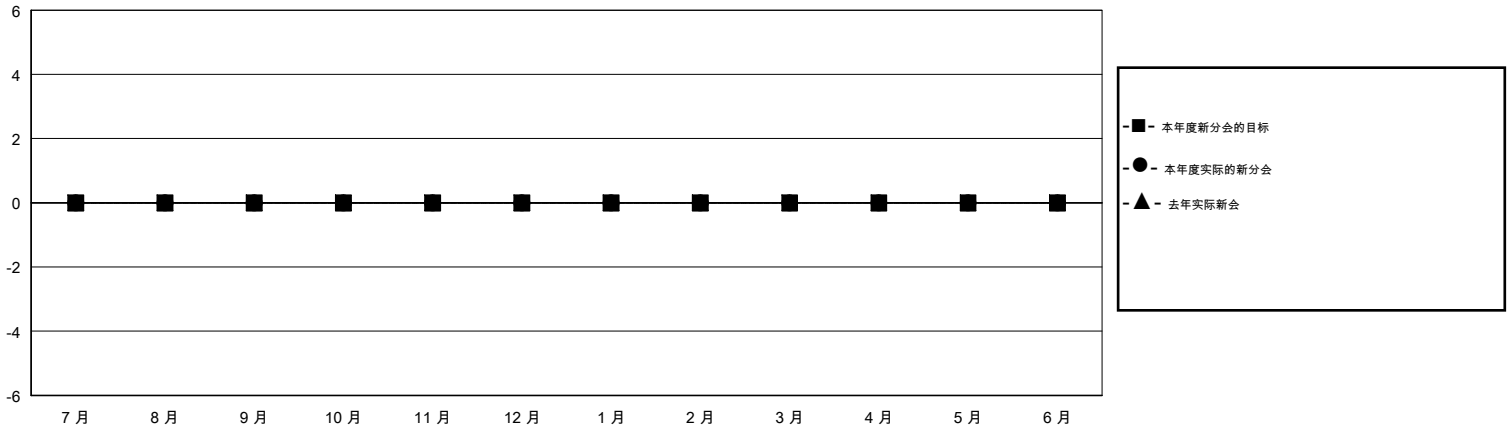

MONTHLY MEMBERSHIP PROGRESS REPORT

District 394

Results as of: 02/28/2019

GMT: ZIYU LIN

地点 CHINA

GMT宪章区

分会			
成果 2018-2019			
季	新分会目标	新会	会员流失的分会
7月/8月/9月	0	0	7
10月/11月/12月	0	0	1
1月/2月/3月	0	0	1
4月/5月/6月	0	0	0

位会员@每位须缴			
成果 2018-2019			
季	会员净增长目标	实际会员增长数	实际退会会员 (包括转会)
7月/8月/9月	250	40	64
10月/11月/12月	250	27	94
1月/2月/3月	150	25	2
4月/5月/6月	100	0	0

目标与实际新会累积