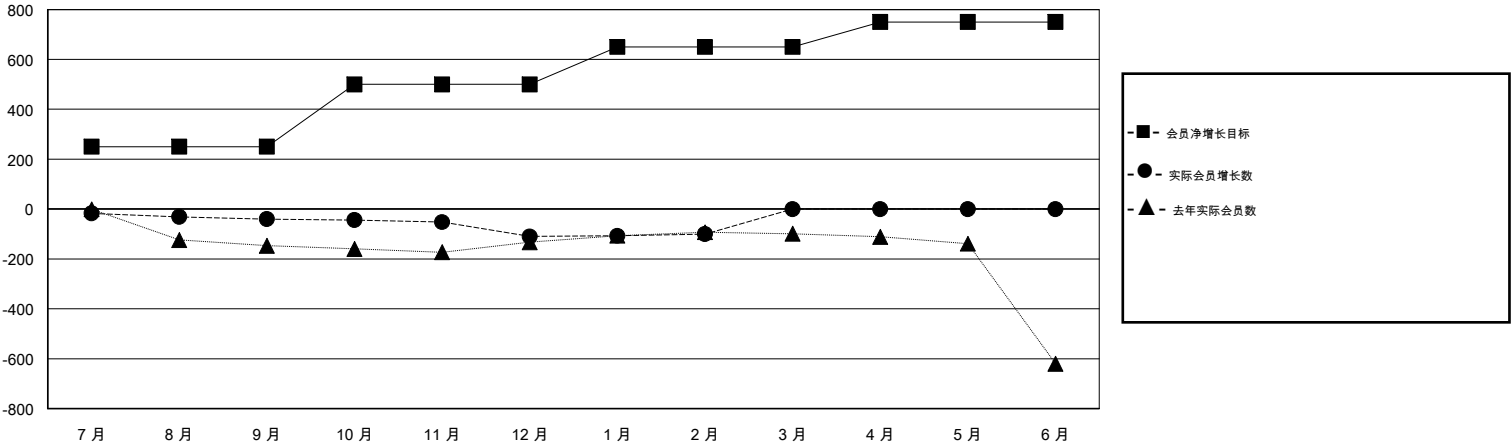

目标和实际会员累积

已取消的分会: 9	17 CLUBS OF 35 增添1位或以上的新会员	性别分布 男 404 (69.42%) 女 178 (30.58%) 年度女性会员百分比目标: 0%
放弃的会员 过世 0 分会已取消 5 其他 155 总计 160	点击这里取得累计会员数据	总计家庭单位会员数 41 支付减半会费的家庭会员 21